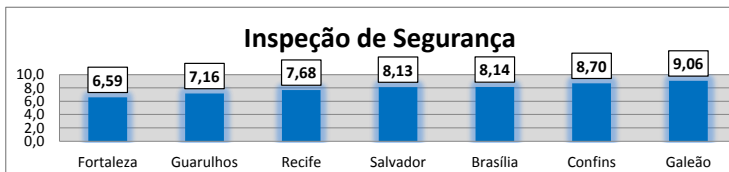

## Premiação Copa das Confederações 2013

Check in	
Aeroporto	Escala 0 a 10
Fortaleza	7,06
Recife	7,35
Guarulhos	7,49
Salvador	8,46
Brasília	8,49
Galeão	8,62
Confins	8,66
Ambiente Aeroportuário	
Aeroporto	Escala 0 a 10
Guarulhos	6,38
Fortaleza	6,42
Brasília	7,18
Galeão	7,35
Recife	7,38
Confins	7,64
Salvador	7,86
Controle Migratório	
Aeroporto	Escala 0 a 10
Galeão	6,69
Fortaleza	6,77
Guarulhos	7,04
Salvador	7,95
Recife	8,59
Brasília	8,82
Confins	9,92
Controle Aduaneiro	
Aeroporto	Escala 0 a 10
Guarulhos	6,56
Brasília	6,71
Galeão	6,75
Fortaleza	7,03
Salvador	7,82
Recife	8,46
Confins	9,98
Inspeção de Segurança	
Aeroporto	Escala 0 a 10
Fortaleza	6,59
Guarulhos	7,16
Recife	7,68
Salvador	8,13
Brasília	8,14
Confins	8,70
Galeão	9,06
Restituição de Bagagem	
Aeroporto	Escala 0 a 10
Guarulhos	5,65
Fortaleza	6,01
Salvador	6,27
Recife	6,78
Brasília	7,55
Galeão	7,57
Confins	8,03
Satisfação Geral	
Aeroporto	Escala 0 a 10
Fortaleza	6,30
Guarulhos	6,34
Galeão	6,73
Recife	6,81
Brasília	7,07
Confins	7,27
Salvador	7,29

Distribuição Amostral	
Doméstico	2.705
Internacional	1.379
Total	4.084
Motivo da Viagem	
Lazer	2.610
Negócios	1.265
Outros	177
Total	4.052
Frequência de Viagem - Últimos 12 meses	
0 a 2	1.474
3 a 5	1.438
mais de 5	1.162
Total	4.074
Tipo de Transporte	
Conexão	1.085
Privado	1.598
Público	1.401
Total	4.084

Resultado Final - Categoria Apoio ao Turista	
Aeroporto	Quantidade de Pontos obtidos
Brasília	38
Recife	34
Guarulhos	24
Salvador	15
Fortaleza	13
Confins	8
Galeão	4

**Quantidade total de 19.816 votos**