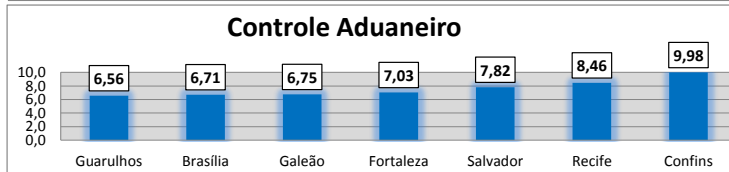

## Premiação Copa das Confederações 2013

Check in	
Aeroporto	Escala 0 a 10
Fortaleza	7,06
Recife	7,35
Guarulhos	7,49
Salvador	8,46
Brasília	8,49
Galeão	8,62
Confins	8,66
Ambiente Aeroportuário	
Aeroporto	Escala 0 a 10
Guarulhos	6,38
Fortaleza	6,42
Brasília	7,18
Galeão	7,35
Recife	7,38
Confins	7,64
Salvador	7,86
Controle Migratório	
Aeroporto	Escala 0 a 10
Galeão	6,69
Fortaleza	6,77
Guarulhos	7,04
Salvador	7,95
Recife	8,59
Brasília	8,82
Confins	9,92
Controle Aduaneiro	
Aeroporto	Escala 0 a 10
Guarulhos	6,56
Brasília	6,71
Galeão	6,75
Fortaleza	7,03
Salvador	7,82
Recife	8,46
Confins	9,98
Inspeção de Segurança	
Aeroporto	Escala 0 a 10
Fortaleza	6,59
Guarulhos	7,16
Recife	7,68
Salvador	8,13
Brasília	8,14
Confins	8,70
Galeão	9,06
Restituição de Bagagem	
Aeroporto	Escala 0 a 10
Guarulhos	5,65
Fortaleza	6,01
Salvador	6,27
Recife	6,78
Brasília	7,55
Galeão	7,57
Confins	8,03
Satisfação Geral	
Aeroporto	Escala 0 a 10
Fortaleza	6,30
Guarulhos	6,34
Galeão	6,73
Recife	6,81
Brasília	7,07
Confins	7,27
Salvador	7,29

Distribuição Amostral	
Doméstico	2.705
Internacional	1.379
Total	4.084
Motivo da Viagem	
Lazer	2.610
Negócios	1.265
Outros	177
Total	4.052
Frequência de Viagem - Últimos 12 meses	
0 a 2	1.474
3 a 5	1.438
mais de 5	1.162
Total	4.074
Tipo de Transporte	
Conexão	1.085
Privado	1.598
Público	1.401
Total	4.084

Resultado Final - Categoria Apoio ao Turista	
Aeroporto	Quantidade de Pontos obtidos
Brasília	38
Recife	34
Guarulhos	24
Salvador	15
Fortaleza	13
Confins	8
Galeão	4

**Quantidade total de 19.816 votos**