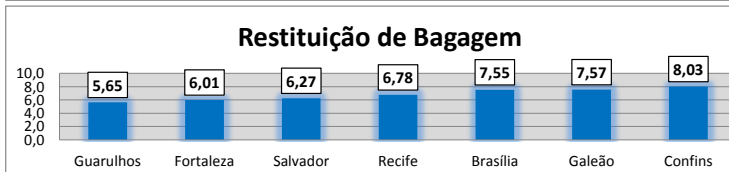

## Premiação Copa das Confederações 2013

Check in	
Aeroporto	Escala 0 a 10
Fortaleza	7,06
Recife	7,35
Guarulhos	7,49
Salvador	8,46
Brasília	8,49
Galeão	8,62
Confins	8,66
Ambiente Aeroportuário	
Aeroporto	Escala 0 a 10
Guarulhos	6,38
Fortaleza	6,42
Brasília	7,18
Galeão	7,35
Recife	7,38
Confins	7,64
Salvador	7,86
Controle Migratório	
Aeroporto	Escala 0 a 10
Galeão	6,69
Fortaleza	6,77
Guarulhos	7,04
Salvador	7,95
Recife	8,59
Brasília	8,82
Confins	9,92
Controle Aduaneiro	
Aeroporto	Escala 0 a 10
Guarulhos	6,56
Brasília	6,71
Galeão	6,75
Fortaleza	7,03
Salvador	7,82
Recife	8,46
Confins	9,98
Inspeção de Segurança	
Aeroporto	Escala 0 a 10
Fortaleza	6,59
Guarulhos	7,16
Recife	7,68
Salvador	8,13
Brasília	8,14
Confins	8,70
Galeão	9,06
Restituição de Bagagem	
Aeroporto	Escala 0 a 10
Guarulhos	5,65
Fortaleza	6,01
Salvador	6,27
Recife	6,78
Brasília	7,55
Galeão	7,57
Confins	8,03
Satisfação Geral	
Aeroporto	Escala 0 a 10
Fortaleza	6,30
Guarulhos	6,34
Galeão	6,73
Recife	6,81
Brasília	7,07
Confins	7,27
Salvador	7,29

Distribuição Amostral	
Doméstico	2.705
Internacional	1.379
Total	4.084
Motivo da Viagem	
Lazer	2.610
Negócios	1.265
Outros	177
Total	4.052
Frequência de Viagem - Últimos 12 meses	
0 a 2	1.474
3 a 5	1.438
mais de 5	1.162
Total	4.074
Tipo de Transporte	
Conexão	1.085
Privado	1.598
Público	1.401
Total	4.084

Resultado Final - Categoria Apoio ao Turista	
Aeroporto	Quantidade de Pontos obtidos
Brasília	38
Recife	34
Guarulhos	24
Salvador	15
Fortaleza	13
Confins	8
Galeão	4

**Quantidade total de 19.816 votos**