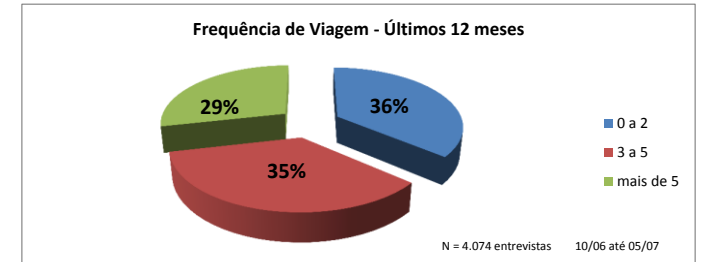

## Premiação Copa das Confederações 2013

Check in	
Aeroporto	Escala 0 a 10
Fortaleza	7,06
Recife	7,35
Guarulhos	7,49
Salvador	8,46
Brasília	8,49
Galeão	8,62
Confins	8,66
Ambiente Aeroportuário	
Aeroporto	Escala 0 a 10
Guarulhos	6,38
Fortaleza	6,42
Brasília	7,18
Galeão	7,35
Recife	7,38
Confins	7,64
Salvador	7,86
Controle Migratório	
Aeroporto	Escala 0 a 10
Galeão	6,69
Fortaleza	6,77
Guarulhos	7,04
Salvador	7,95
Recife	8,59
Brasília	8,82
Confins	9,92
Controle Aduaneiro	
Aeroporto	Escala 0 a 10
Guarulhos	6,56
Brasília	6,71
Galeão	6,75
Fortaleza	7,03
Salvador	7,82
Recife	8,46
Confins	9,98
Inspeção de Segurança	
Aeroporto	Escala 0 a 10
Fortaleza	6,59
Guarulhos	7,16
Recife	7,68
Salvador	8,13
Brasília	8,14
Confins	8,70
Galeão	9,06
Restituição de Bagagem	
Aeroporto	Escala 0 a 10
Guarulhos	5,65
Fortaleza	6,01
Salvador	6,27
Recife	6,78
Brasília	7,55
Galeão	7,57
Confins	8,03
Satisfação Geral	
Aeroporto	Escala 0 a 10
Fortaleza	6,30
Guarulhos	6,34
Galeão	6,73
Recife	6,81
Brasília	7,07
Confins	7,27
Salvador	7,29

Distribuição Amostral	
Doméstico	2.705
Internacional	1.379
Total	4.084
Motivo da Viagem	
Lazer	2.610
Negócios	1.265
Outros	177
Total	4.052
Frequência de Viagem - Últimos 12 meses	
0 a 2	1.474
3 a 5	1.438
mais de 5	1.162
Total	4.074
Tipo de Transporte	
Conexão	1.085
Privado	1.598
Público	1.401
Total	4.084