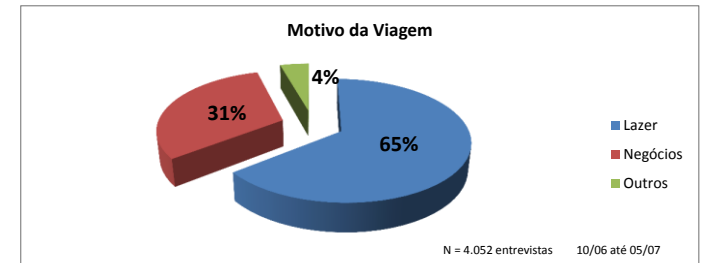

## Premiação Copa das Confederações 2013

Check in	
Aeroporto	Escala 0 a 10
Fortaleza	7,06
Recife	7,35
Guarulhos	7,49
Salvador	8,46
Brasília	8,49
Galeão	8,62
Confins	8,66
Ambiente Aeroportuário	
Aeroporto	Escala 0 a 10
Guarulhos	6,38
Fortaleza	6,42
Brasília	7,18
Galeão	7,35
Recife	7,38
Confins	7,64
Salvador	7,86
Controle Migratório	
Aeroporto	Escala 0 a 10
Galeão	6,69
Fortaleza	6,77
Guarulhos	7,04
Salvador	7,95
Recife	8,59
Brasília	8,82
Confins	9,92
Controle Aduaneiro	
Aeroporto	Escala 0 a 10
Guarulhos	6,56
Brasília	6,71
Galeão	6,75
Fortaleza	7,03
Salvador	7,82
Recife	8,46
Confins	9,98
Inspeção de Segurança	
Aeroporto	Escala 0 a 10
Fortaleza	6,59
Guarulhos	7,16
Recife	7,68
Salvador	8,13
Brasília	8,14
Confins	8,70
Galeão	9,06
Restituição de Bagagem	
Aeroporto	Escala 0 a 10
Guarulhos	5,65
Fortaleza	6,01
Salvador	6,27
Recife	6,78
Brasília	7,55
Galeão	7,57
Confins	8,03
Satisfação Geral	
Aeroporto	Escala 0 a 10
Fortaleza	6,30
Guarulhos	6,34
Galeão	6,73
Recife	6,81
Brasília	7,07
Confins	7,27
Salvador	7,29

Distribuição Amostral	
Doméstico	2.705
Internacional	1.379
Total	4.084
Motivo da Viagem	
Lazer	2.610
Negócios	1.265
Outros	177
Total	4.052
Frequência de Viagem - Últimos 12 meses	
0 a 2	1.474
3 a 5	1.438
mais de 5	1.162
Total	4.074
Tipo de Transporte	
Conexão	1.085
Privado	1.598
Público	1.401
Total	4.084