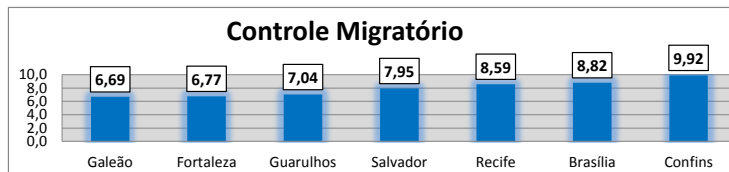

## Premiação Copa das Confederações 2013

Check in	
Aeroporto	Escala 0 a 10
Fortaleza	7,06
Recife	7,35
Guarulhos	7,49
Salvador	8,46
Brasília	8,49
Galeão	8,62
Confins	8,66
Ambiente Aeroportuário	
Aeroporto	Escala 0 a 10
Guarulhos	6,38
Fortaleza	6,42
Brasília	7,18
Galeão	7,35
Recife	7,38
Confins	7,64
Salvador	7,86
Controle Migratório	
Aeroporto	Escala 0 a 10
Galeão	6,69
Fortaleza	6,77
Guarulhos	7,04
Salvador	7,95
Recife	8,59
Brasília	8,82
Confins	9,92
Controle Aduaneiro	
Aeroporto	Escala 0 a 10
Guarulhos	6,56
Brasília	6,71
Galeão	6,75
Fortaleza	7,03
Salvador	7,82
Recife	8,46
Confins	9,98
Inspeção de Segurança	
Aeroporto	Escala 0 a 10
Fortaleza	6,59
Guarulhos	7,16
Recife	7,68
Salvador	8,13
Brasília	8,14
Confins	8,70
Galeão	9,06
Restituição de Bagagem	
Aeroporto	Escala 0 a 10
Guarulhos	5,65
Fortaleza	6,01
Salvador	6,27
Recife	6,78
Brasília	7,55
Galeão	7,57
Confins	8,03
Satisfação Geral	
Aeroporto	Escala 0 a 10
Fortaleza	6,30
Guarulhos	6,34
Galeão	6,73
Recife	6,81
Brasília	7,07
Confins	7,27
Salvador	7,29

Distribuição Amostral	
Doméstico	2.705
Internacional	1.379
Total	4.084
Motivo da Viagem	
Lazer	2.610
Negócios	1.265
Outros	177
Total	4.052
Frequência de Viagem - Últimos 12 meses	
0 a 2	1.474
3 a 5	1.438
mais de 5	1.162
Total	4.074
Tipo de Transporte	
Conexão	1.085
Privado	1.598
Público	1.401
Total	4.084

Resultado Final - Categoria Apoio ao Turista	
Aeroporto	Quantidade de Pontos obtidos
Brasília	38
Recife	34
Guarulhos	24
Salvador	15
Fortaleza	13
Confins	8
Galeão	4

**Quantidade total de 19.816 votos**