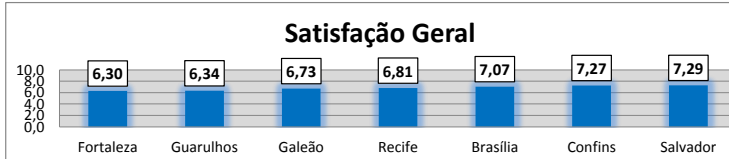

## Premiação Copa das Confederações 2013

Check in	
Aeroporto	Escala 0 a 10
Fortaleza	7,06
Recife	7,35
Guarulhos	7,49
Salvador	8,46
Brasília	8,49
Galeão	8,62
Confins	8,66
Ambiente Aeroportuário	
Aeroporto	Escala 0 a 10
Guarulhos	6,38
Fortaleza	6,42
Brasília	7,18
Galeão	7,35
Recife	7,38
Confins	7,64
Salvador	7,86
Controle Migratório	
Aeroporto	Escala 0 a 10
Galeão	6,69
Fortaleza	6,77
Guarulhos	7,04
Salvador	7,95
Recife	8,59
Brasília	8,82
Confins	9,92
Controle Aduaneiro	
Aeroporto	Escala 0 a 10
Guarulhos	6,56
Brasília	6,71
Galeão	6,75
Fortaleza	7,03
Salvador	7,82
Recife	8,46
Confins	9,98
Inspeção de Segurança	
Aeroporto	Escala 0 a 10
Fortaleza	6,59
Guarulhos	7,16
Recife	7,68
Salvador	8,13
Brasília	8,14
Confins	8,70
Galeão	9,06
Restituição de Bagagem	
Aeroporto	Escala 0 a 10
Guarulhos	5,65
Fortaleza	6,01
Salvador	6,27
Recife	6,78
Brasília	7,55
Galeão	7,57
Confins	8,03
Satisfação Geral	
Aeroporto	Escala 0 a 10
Fortaleza	6,30
Guarulhos	6,34
Galeão	6,73
Recife	6,81
Brasília	7,07
Confins	7,27
Salvador	7,29

Distribuição Amostral	
Doméstico	2.705
Internacional	1.379
Total	4.084
Motivo da Viagem	
Lazer	2.610
Negócios	1.265
Outros	177
Total	4.052
Frequência de Viagem - Últimos 12 meses	
0 a 2	1.474
3 a 5	1.438
mais de 5	1.162
Total	4.074
Tipo de Transporte	
Conexão	1.085
Privado	1.598
Público	1.401
Total	4.084

Resultado Final - Categoria Apoio ao Turista	
Aeroporto	Quantidade de Pontos obtidos
Brasília	38
Recife	34
Guarulhos	24
Salvador	15
Fortaleza	13
Confins	8
Galeão	4

**Quantidade total de 19.816 votos**