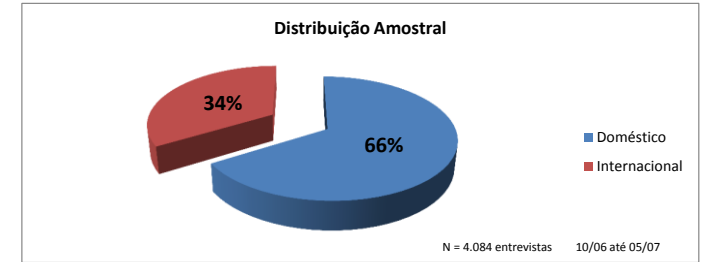

## Premiação Copa das Confederações 2013

Check in	
Aeroporto	Escala 0 a 10
Fortaleza	7,06
Recife	7,35
Guarulhos	7,49
Salvador	8,46
Brasília	8,49
Galeão	8,62
Confins	8,66
Ambiente Aeroportuário	
Aeroporto	Escala 0 a 10
Guarulhos	6,38
Fortaleza	6,42
Brasília	7,18
Galeão	7,35
Recife	7,38
Confins	7,64
Salvador	7,86
Controle Migratório	
Aeroporto	Escala 0 a 10
Galeão	6,69
Fortaleza	6,77
Guarulhos	7,04
Salvador	7,95
Recife	8,59
Brasília	8,82
Confins	9,92
Controle Aduaneiro	
Aeroporto	Escala 0 a 10
Guarulhos	6,56
Brasília	6,71
Galeão	6,75
Fortaleza	7,03
Salvador	7,82
Recife	8,46
Confins	9,98
Inspeção de Segurança	
Aeroporto	Escala 0 a 10
Fortaleza	6,59
Guarulhos	7,16
Recife	7,68
Salvador	8,13
Brasília	8,14
Confins	8,70
Galeão	9,06
Restituição de Bagagem	
Aeroporto	Escala 0 a 10
Guarulhos	5,65
Fortaleza	6,01
Salvador	6,27
Recife	6,78
Brasília	7,55
Galeão	7,57
Confins	8,03
Satisfação Geral	
Aeroporto	Escala 0 a 10
Fortaleza	6,30
Guarulhos	6,34
Galeão	6,73
Recife	6,81
Brasília	7,07
Confins	7,27
Salvador	7,29

Distribuição Amostral	
Doméstico	2.705
Internacional	1.379
Total	4.084
Motivo da Viagem	
Lazer	2.610
Negócios	1.265
Outros	177
Total	4.052
Frequência de Viagem - Últimos 12 meses	
0 a 2	1.474
3 a 5	1.438
mais de 5	1.162
Total	4.074
Tipo de Transporte	
Conexão	1.085
Privado	1.598
Público	1.401
Total	4.084