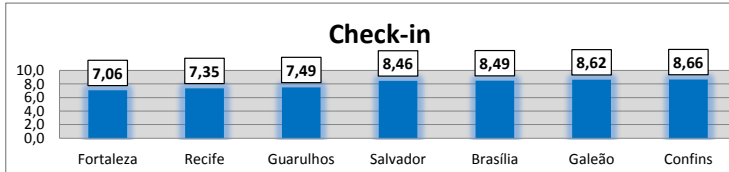

## Premiação Copa das Confederações 2013

Check in	
Aeroporto	Escala 0 a 10
Fortaleza	7,06
Recife	7,35
Guarulhos	7,49
Salvador	8,46
Brasília	8,49
Galeão	8,62
Confins	8,66
Ambiente Aeroportuário	
Aeroporto	Escala 0 a 10
Guarulhos	6,38
Fortaleza	6,42
Brasília	7,18
Galeão	7,35
Recife	7,38
Confins	7,64
Salvador	7,86
Controle Migratório	
Aeroporto	Escala 0 a 10
Galeão	6,69
Fortaleza	6,77
Guarulhos	7,04
Salvador	7,95
Recife	8,59
Brasília	8,82
Confins	9,92
Controle Aduaneiro	
Aeroporto	Escala 0 a 10
Guarulhos	6,56
Brasília	6,71
Galeão	6,75
Fortaleza	7,03
Salvador	7,82
Recife	8,46
Confins	9,98
Inspeção de Segurança	
Aeroporto	Escala 0 a 10
Fortaleza	6,59
Guarulhos	7,16
Recife	7,68
Salvador	8,13
Brasília	8,14
Confins	8,70
Galeão	9,06
Restituição de Bagagem	
Aeroporto	Escala 0 a 10
Guarulhos	5,65
Fortaleza	6,01
Salvador	6,27
Recife	6,78
Brasília	7,55
Galeão	7,57
Confins	8,03
Satisfação Geral	
Aeroporto	Escala 0 a 10
Fortaleza	6,30
Guarulhos	6,34
Galeão	6,73
Recife	6,81
Brasília	7,07
Confins	7,27
Salvador	7,29

Distribuição Amostral	
Doméstico	2.705
Internacional	1.379
Total	4.084
Motivo da Viagem	
Lazer	2.610
Negócios	1.265
Outros	177
Total	4.052
Frequência de Viagem - Últimos 12 meses	
0 a 2	1.474
3 a 5	1.438
mais de 5	1.162
Total	4.074
Tipo de Transporte	
Conexão	1.085
Privado	1.598
Público	1.401
Total	4.084

Resultado Final - Categoria Apoio ao Turista	
Aeroporto	Quantidade de Pontos obtidos
Brasília	38
Recife	34
Guarulhos	24
Salvador	15
Fortaleza	13
Confins	8
Galeão	4

**Quantidade total de 19.816 votos**