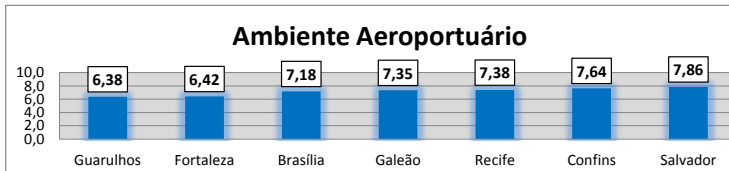

## Premiação Copa das Confederações 2013

Check in	
Aeroporto	Escala 0 a 10
Fortaleza	7,06
Recife	7,35
Guarulhos	7,49
Salvador	8,46
Brasília	8,49
Galeão	8,62
Confins	8,66
Ambiente Aeroportuário	
Aeroporto	Escala 0 a 10
Guarulhos	6,38
Fortaleza	6,42
Brasília	7,18
Galeão	7,35
Recife	7,38
Confins	7,64
Salvador	7,86
Controle Migratório	
Aeroporto	Escala 0 a 10
Galeão	6,69
Fortaleza	6,77
Guarulhos	7,04
Salvador	7,95
Recife	8,59
Brasília	8,82
Confins	9,92
Controle Aduaneiro	
Aeroporto	Escala 0 a 10
Guarulhos	6,56
Brasília	6,71
Galeão	6,75
Fortaleza	7,03
Salvador	7,82
Recife	8,46
Confins	9,98
Inspeção de Segurança	
Aeroporto	Escala 0 a 10
Fortaleza	6,59
Guarulhos	7,16
Recife	7,68
Salvador	8,13
Brasília	8,14
Confins	8,70
Galeão	9,06
Restituição de Bagagem	
Aeroporto	Escala 0 a 10
Guarulhos	5,65
Fortaleza	6,01
Salvador	6,27
Recife	6,78
Brasília	7,55
Galeão	7,57
Confins	8,03
Satisfação Geral	
Aeroporto	Escala 0 a 10
Fortaleza	6,30
Guarulhos	6,34
Galeão	6,73
Recife	6,81
Brasília	7,07
Confins	7,27
Salvador	7,29

Distribuição Amostral	
Doméstico	2.705
Internacional	1.379
Total	4.084
Motivo da Viagem	
Lazer	2.610
Negócios	1.265
Outros	177
Total	4.052
Frequência de Viagem - Últimos 12 meses	
0 a 2	1.474
3 a 5	1.438
mais de 5	1.162
Total	4.074
Tipo de Transporte	
Conexão	1.085
Privado	1.598
Público	1.401
Total	4.084

Resultado Final - Categoria Apoio ao Turista	
Aeroporto	Quantidade de Pontos obtidos
Brasília	38
Recife	34
Guarulhos	24
Salvador	15
Fortaleza	13
Confins	8
Galeão	4

**Quantidade total de 19.816 votos**