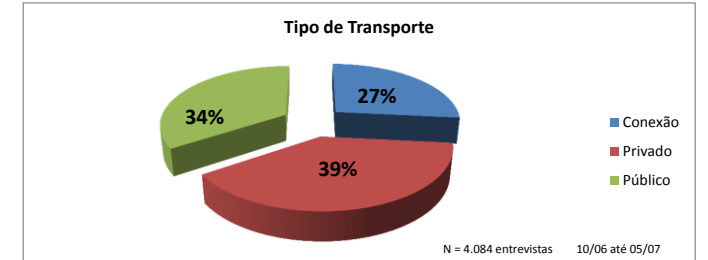

## Premiação Copa das Confederações 2013

Check in	
Aeroporto	Escala 0 a 10
Fortaleza	7,06
Recife	7,35
Guarulhos	7,49
Salvador	8,46
Brasília	8,49
Galeão	8,62
Confins	8,66
Ambiente Aeroportuário	
Aeroporto	Escala 0 a 10
Guarulhos	6,38
Fortaleza	6,42
Brasília	7,18
Galeão	7,35
Recife	7,38
Confins	7,64
Salvador	7,86
Controle Migratório	
Aeroporto	Escala 0 a 10
Galeão	6,69
Fortaleza	6,77
Guarulhos	7,04
Salvador	7,95
Recife	8,59
Brasília	8,82
Confins	9,92
Controle Aduaneiro	
Aeroporto	Escala 0 a 10
Guarulhos	6,56
Brasília	6,71
Galeão	6,75
Fortaleza	7,03
Salvador	7,82
Recife	8,46
Confins	9,98
Inspeção de Segurança	
Aeroporto	Escala 0 a 10
Fortaleza	6,59
Guarulhos	7,16
Recife	7,68
Salvador	8,13
Brasília	8,14
Confins	8,70
Galeão	9,06
Restituição de Bagagem	
Aeroporto	Escala 0 a 10
Guarulhos	5,65
Fortaleza	6,01
Salvador	6,27
Recife	6,78
Brasília	7,55
Galeão	7,57
Confins	8,03
Satisfação Geral	
Aeroporto	Escala 0 a 10
Fortaleza	6,30
Guarulhos	6,34
Galeão	6,73
Recife	6,81
Brasília	7,07
Confins	7,27
Salvador	7,29

Distribuição Amostral	
Doméstico	2.705
Internacional	1.379
Total	4.084
Motivo da Viagem	
Lazer	2.610
Negócios	1.265
Outros	177
Total	4.052
Frequência de Viagem - Últimos 12 meses	
0 a 2	1.474
3 a 5	1.438
mais de 5	1.162
Total	4.074
Tipo de Transporte	
Conexão	1.085
Privado	1.598
Público	1.401
Total	4.084